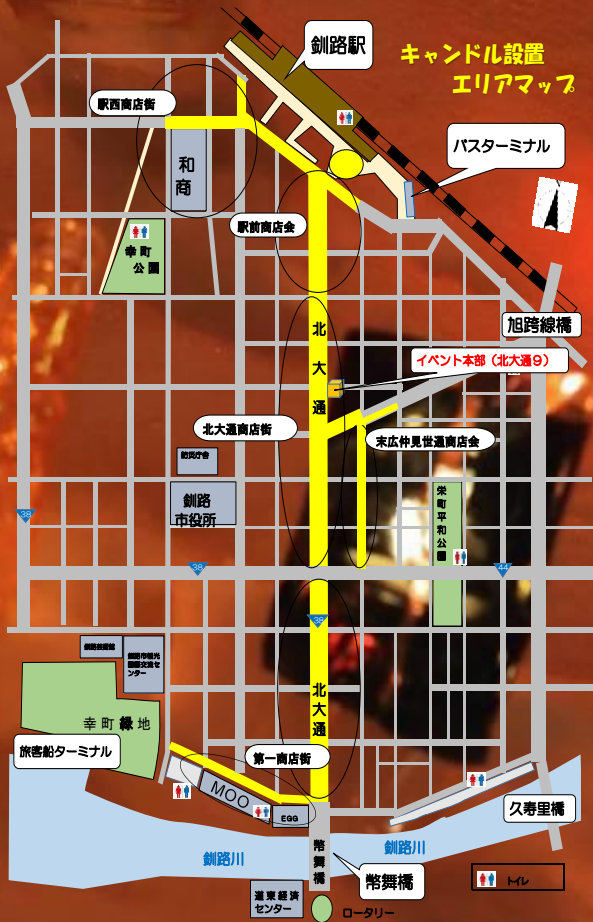

「まちなかキャンドルロード」

まちなかの商店街が連携して商店街通りに1000本のキャンドルを設置した「まちなかキャンドルロード」を開催します。

平成 30 年

1月19日(金)

17:00~20:00
<大雪中止・雨天翌日>

1月20日(土)

17:00~20:00
<大雪・雨天中止>

フォトコンテスト同時開催！

「フォトコンテストを開催します」 詳しくは <http://www.kitaodori.jp/photo.pdf>

Instagram もしくは Twitter にて募集します。応募方法は、Instagram もしくは Twitter にて、第1回まちなかキャンドルロード【公式】アカウント「machinakacandle」をフォローの上、ハッシュタグ「#1th まちなかキャンドルロード_000」をつけて、まちなかキャンドルロードで撮った写真を投稿してください。 ※000には各部門名を入れてください。(キャンドル・その他) 応募方法の詳細はこちらで確認してください。 <http://www.kitaodori.jp/photo.pdf>