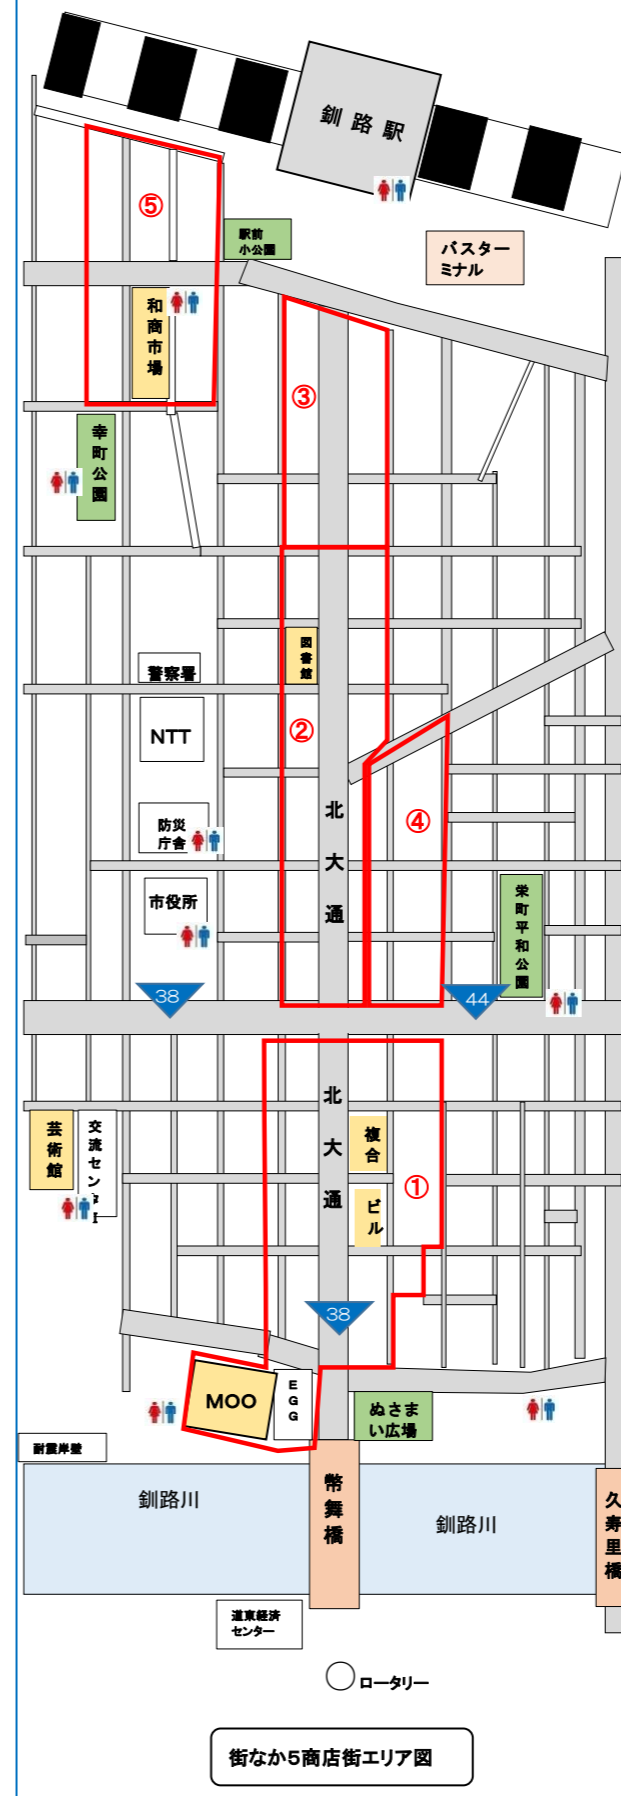

下記マップ①~⑤は、商店街のエリアを番号で表示して
おります。両側には、各商店街にある店舗名を載せておりま
すので、あわせてご覧ください。

街なか5商店街エリア図

① 第一商店街(16)			
No.	主な取扱品目	店舗等の名称	店舗所在地
1	コンクリート	太平洋建設工業(株)	北大通 2-1(東側)
2	美容室	aNd.BAZAAR	北大通 2-1(東側)
3	クレジット	(株)日専連釧路	北大通 2-7(西側)
4	酒類	南丸七 松村酒店	北大通 3-7(西側)
5	和食	ちく半	北大通 3-7(西側)
6	婦人服	南IFS(アイエフエス)	北大通 3-7(西側)
7	婦人服	南イフ	北大通 3-7(西側)
8	化粧品	南丸美屋	北大通 3-7(西側)
9	弁当	ほっともつと釧路北大通店	北大通 4-1(東側)
10	家電製品	南TK無線電機商会	北大通 4-6(西側)
11	婦人服	南プティック・クレイン	北大通 5-5(西側)
12	青果	南丸善 伊藤商店	北大通 5-5(西側)
13	コーヒー	CAFÉ1234	末広町 4
14	婦人服	ケープ アン	末広町 5
15	焼肉	南さがみ家	末広町 5
16	複合商業施設	釧路フィッシャーメンズワーフ	錦町 2-4(西側)
② 北大通商店街(19)			
No.	主な取扱品目	店舗等の名称	店舗所在地
1	茶	南山 杉本園	北大通 6-2(西側)
2	菓子	南山木屋 浦田菓子舗	北大通 8-1(東側)
3	メガネ	南メガネの早川	北大通 8-1(東側)
4	古本	南豊堂書店北大通店	北大通 8-1(東側)
5	事務用品	南山一 佐藤紙店	北大通 8-1(東側)
6	美容業	南SROW MARKET	北大通 8-1(東側)
7	時計・貴金属	南大谷時計店	北大通 9-1(東側)
8	仏壇・仏具	南加藤仏壇店・善光堂	北大通 9-1(東側)
9	健康食品	南けんこう堂(株)いせつく	北大通 9-1(東側)
10	不動産	南渡部邸	北大通 9-1(東側)
11	食料品	南ローソン釧路北大通店	北大通 9-2(西側)
12	銀行	南釧路信用組合本店	北大通 9-2(西側)
13	携帯電話	南ドコモショップ釧路店	北大通10-1(東側)
14	証券	南大和証券(株)釧路支店	北大通11-1(東側)
15	フットケア	南フットケアブルーレース	北大通11-1(東側)
16	婦人服	南ブティックアズベリー	北大通11-2(西側)
17	クレジットカード	南NKK(株)エヌシーおびひろ	北大通11-2(西側)
18	仏壇・仏具	南南カネジュー 池田仏壇店	北大通11-2(西側)
19	駐車場	(有)アベ土地	北大通11-2(西側)
③ 駅前商店街(9)			
No.	主な取扱品目	店舗等の名称	店舗所在地
1	花屋	南さくらい生花店	北大通12-2(西側)
2	組合事業	南北海道労務福祉協会	北大通12-2(西側)
3	美容院	南ビューティ ツボイ	北大通13-2(西側)
4	陶器	(株)水野商店	北大通12-1(東側)
5	補聴器販売	南釧路補聴器センター	北大通12-1(東側)
6	飲食店	南居酒屋 酒楽	北大通12-1(東側)
7	解体業	南(株)ビゲンワーク	北大通12-1(東側)
8	協同組合	南ワーカーズコープ 釧路若者サポートステーション	北大通12-1(東側)
9	不動産	南(株)セムス	北大通13-1(東側)
④ 末広仲見世通商店会(19)			
No.	主な取扱品目	店舗等の名称	店舗所在地
1	衣料品	南南野絹物店	末広町 6-1
2	コンクリート	南太平洋建設工業(株)	末広町 6-1
3	美容業	南田村美容室	末広町 7-1
4	食堂	南弁慶	末広町 7-1
5	組合事業	南釧路遊戯場組合	末広町 7-1
6	青果	南石田商店	末広町 7-1
7	美容業	南emu(エミュ)	末広町 7-1
8	司法書士	南佐藤司法書士	末広町 7-1
9	理容業	南ヘアサロン いわさ	末広町 8-1
10	医薬品	南(株)アネシス	末広町 8-1
11	病院	南足立皮膚科医院	末広町 8-1
12	喫茶	南ピーターパン	北大通 6-1(東側)
13	郵便局	南北大通六郵便局	北大通 6-1(東側)
14	不動産賃貸業	南高橋興産	北大通 6-1(東側)
15	婦人服	南ミッチ・サイト	北大通 8-1(東側)
16	呉服	南丸越 岩田商事	北大通 8-1(東側)
17	紳士服	南ワーズ	北大通 8-1(東側)
18	美容業	(有)オーエス・アイ	北大通 8-1(東側)
19	ラーメン食事	南えびす家	北大通 8-1(東側)