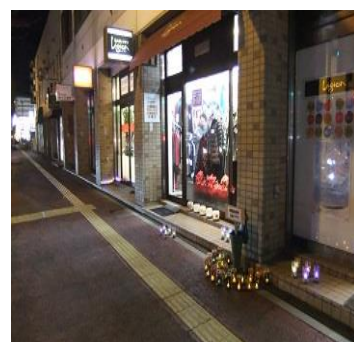

緑ヶ岡貝塚ふれあいセンター

新陽放課後児童クラブ