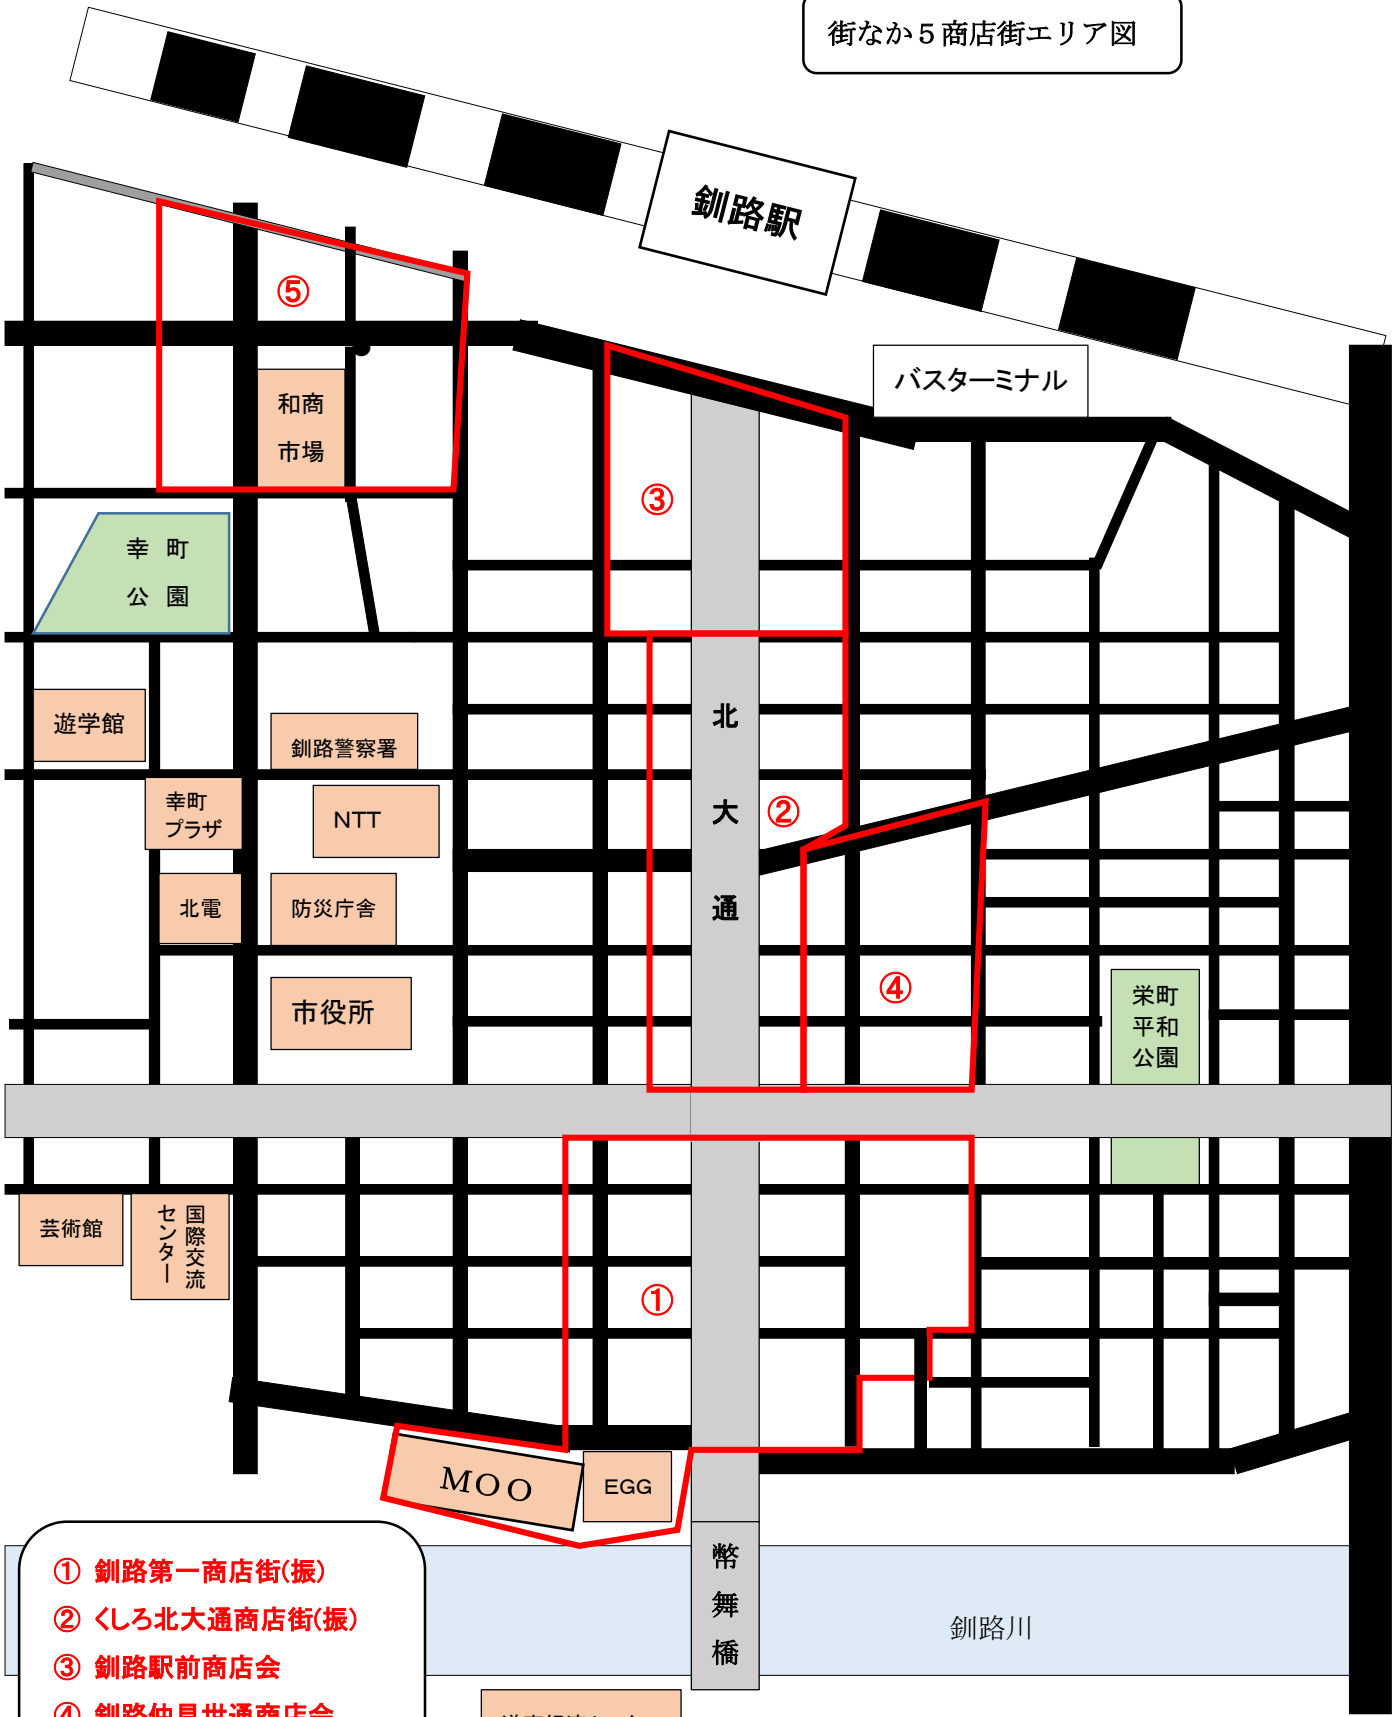

街なか5 商店街エリア図

- ① 鉤路第一商店街(振)
- ② くしろ北大通商店街(振)
- ③ 鉤路駅前商店会
- ④ 鉤路仲見世通商店会
- ⑤ 鉤路駅西商店街(振)

○ロータリー